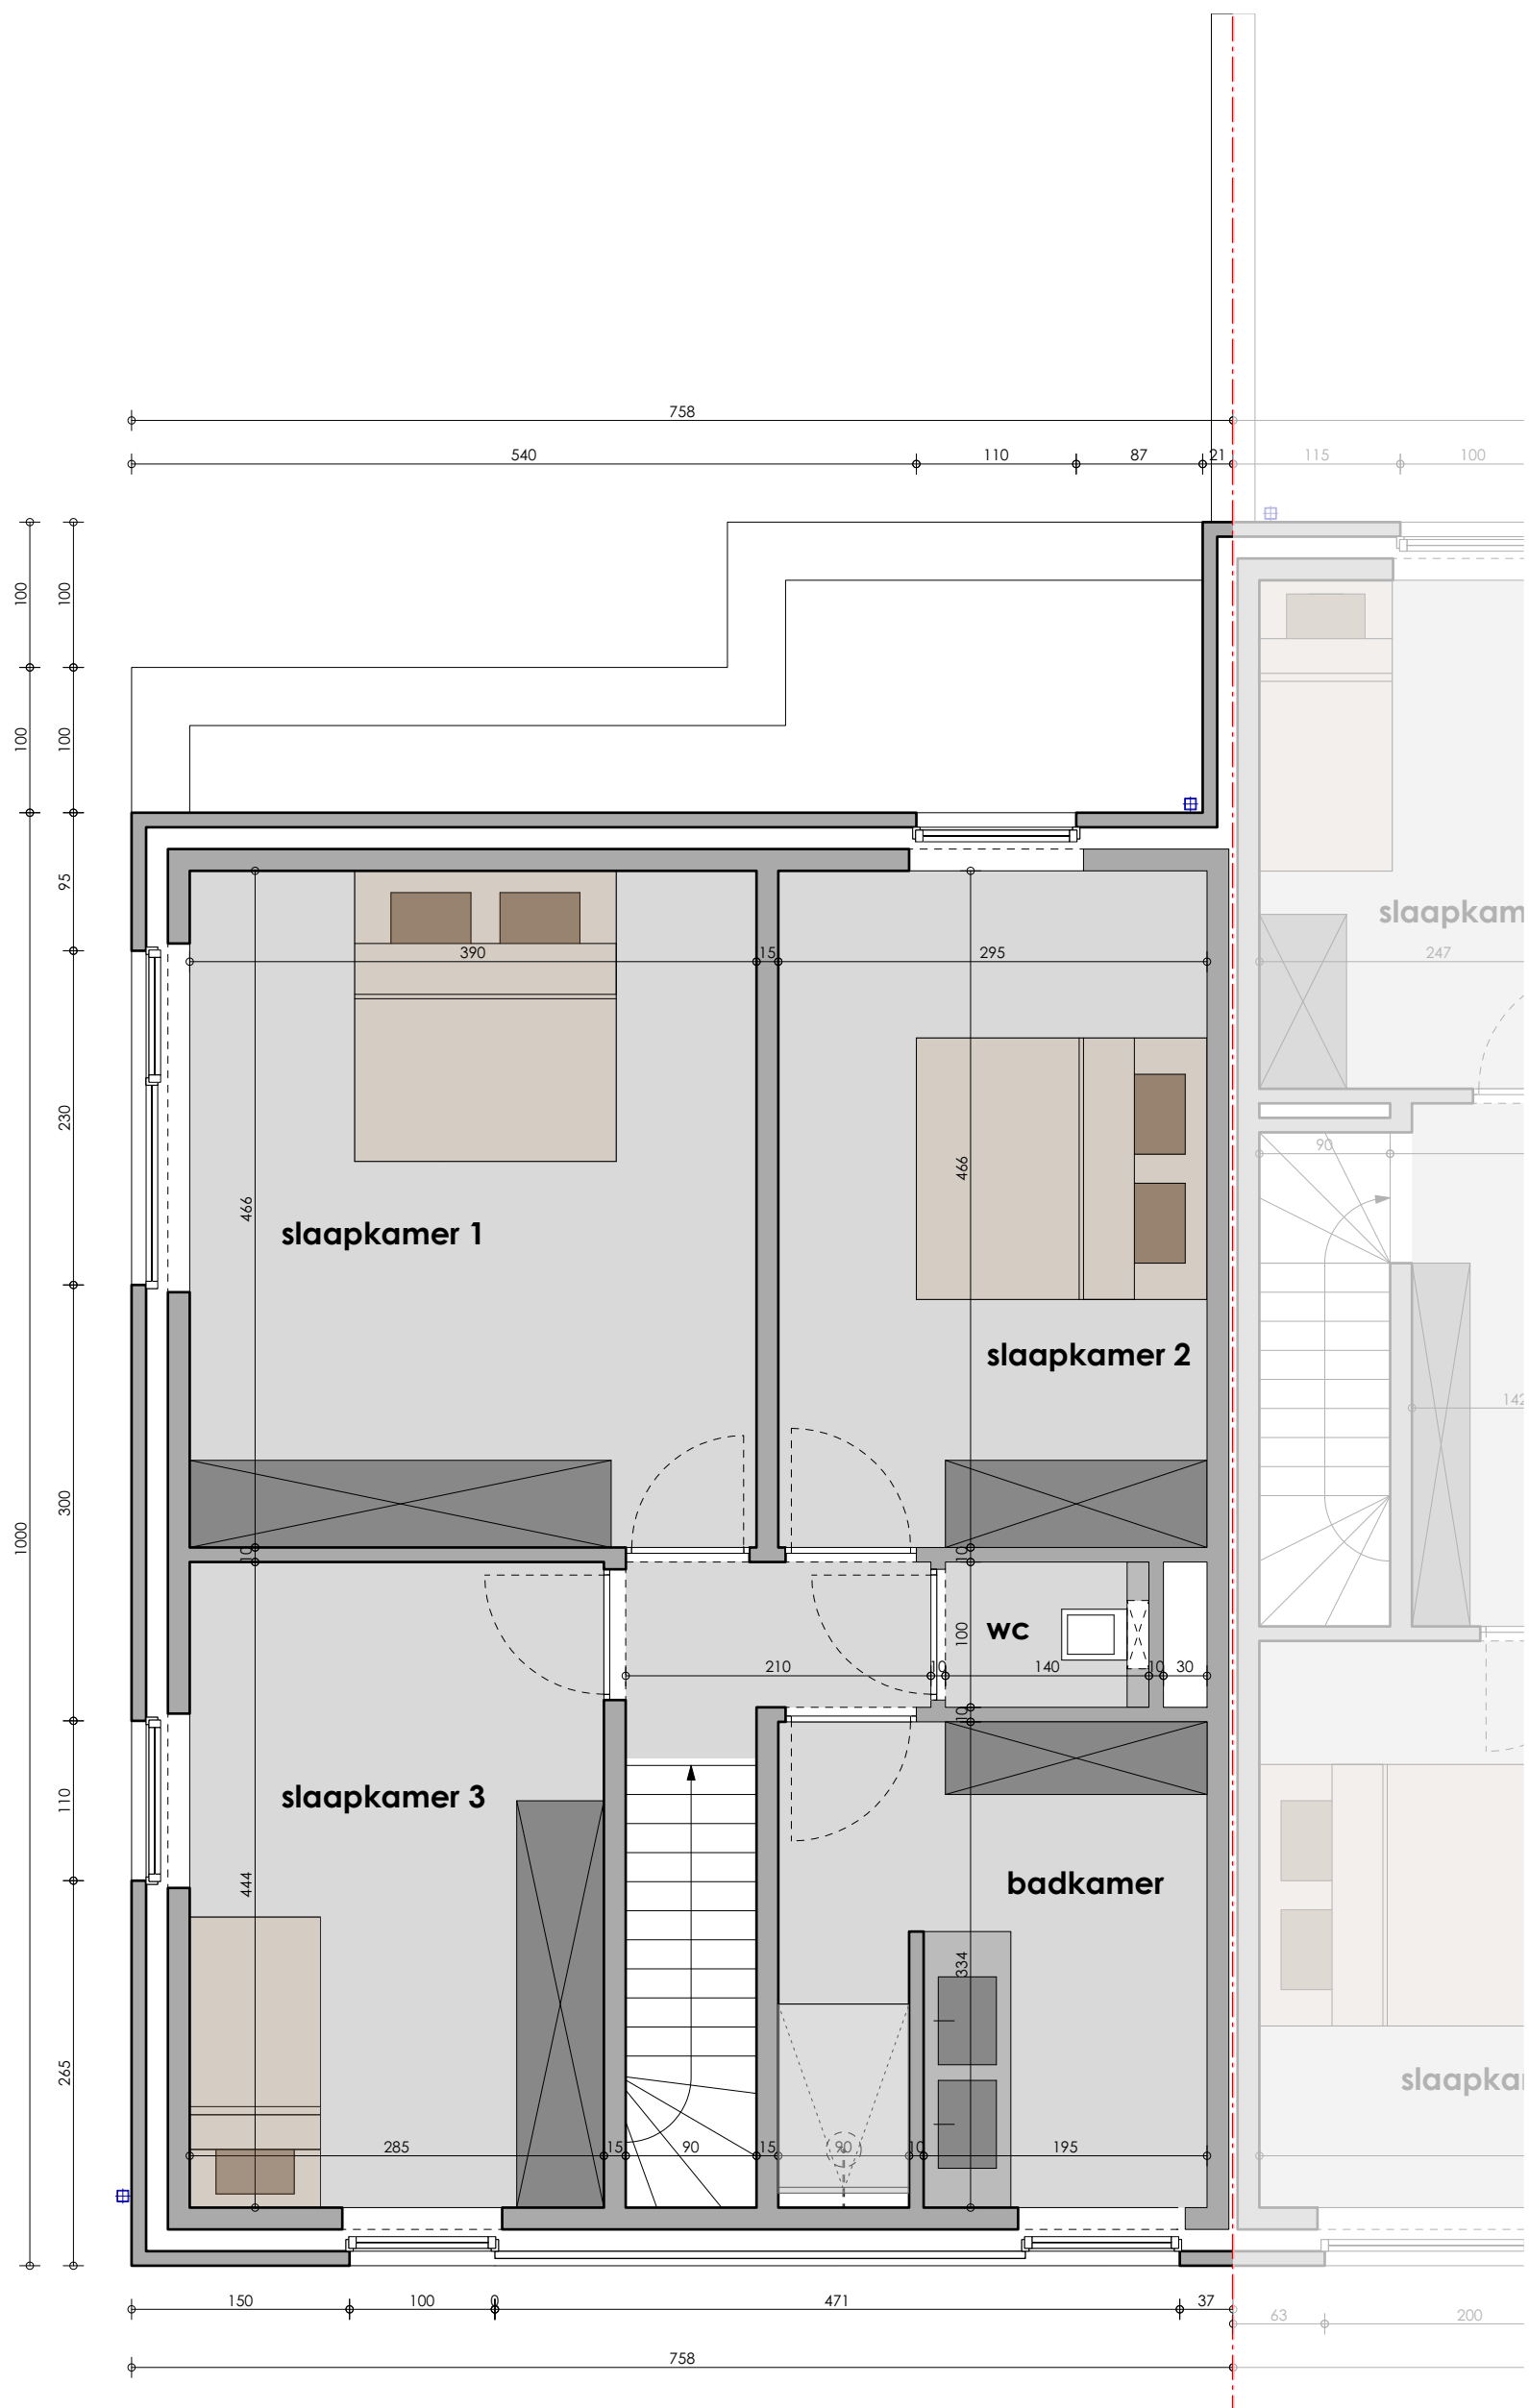

De bouwpromotor behoudt zich het recht voor wijzigingen aan te brengen aan deze plannen. Alle afmetingen dienen ter plaatse opgemeten te worden. Afwijkingen in maat en opzichte van de plannen zijn mogelijk en zijn geen voorwerp van prijssherziening.

Het getoonde meubilair is enkel ter illustratie. Voor het meubilair inbegrepen in de prijs geldt enkel het verkoopplatenboek. De indeling van de keuken en de badkamers wordt enkel ter illustratie meegedeeld.

Voor meer detaillering in de plannen wordt verwezen naar de uitvoeringsplannen van de architect.